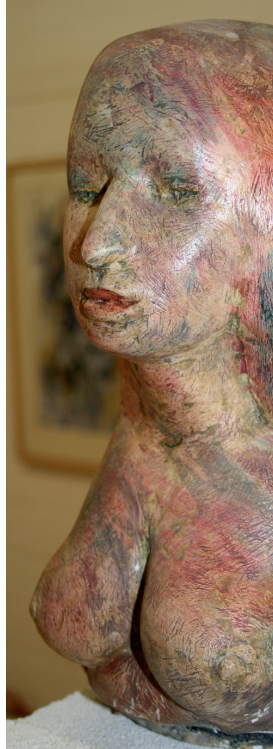

Studio HOPPE

VENEZUELA-HEIMATGEFÜHLE

Zur Eröffnung der Ausstellung im **Studio HOPPE**
am Montag, den 2. September 2013 um 19.00 Uhr
laden wir Sie und Ihre Freund/innen herzlich ein.

Studio HOPPE

Bildhauerin