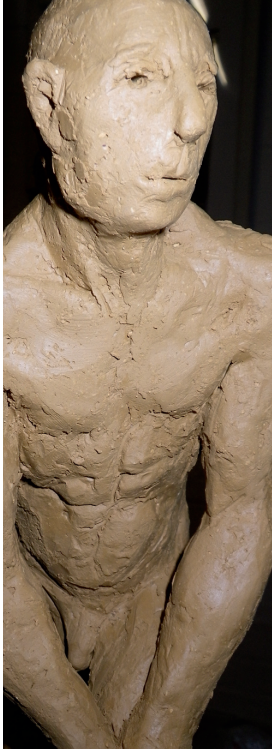

Studio HOPPE

VENEZUELA-HEIMATGEFÜHLE

Zur Eröffnung der Ausstellung im **Studio HOPPE**
am Montag, den 2. September 2013 um 19.00 Uhr
laden wir Sie und Ihre Freund/innen herzlich ein.

Studio HOPPE

Bildhauerin