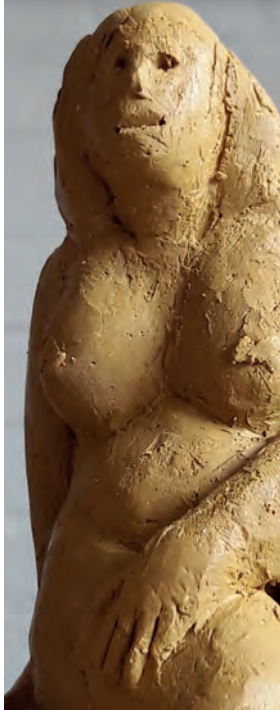

# VERTIEFEN

Zur Eröffnung der Ausstellung  
im **Studio HOPPE** am Montag,  
den 6. November 2017 um 19.00 Uhr  
laden wir Sie und Ihre Freund|innen herzlich ein.